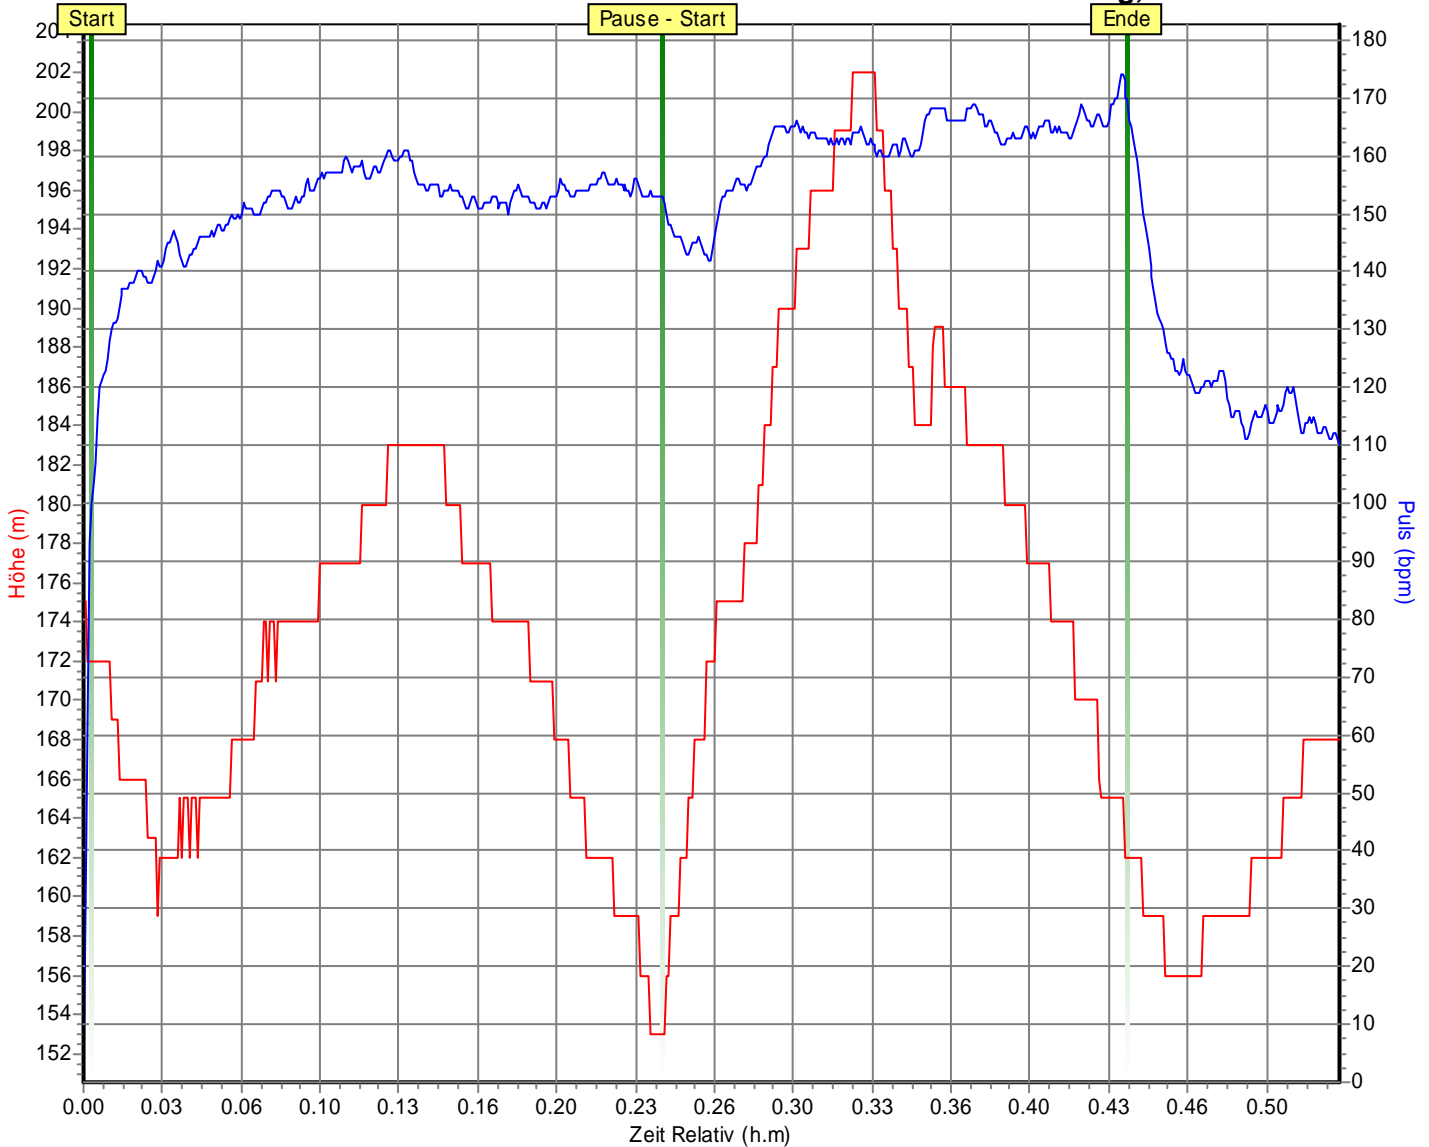

2004-02-20 Wiesbaden Freitag, 20. Februar 2004

 Tourbeginn: **20.02.2004 19:09:20**

 Tourende: **20.02.2004 20:02:25**

Tour-Beschreibung

Brutto-Tourenzeit:	0.53.05 h.m.s	Max. Geschwindigkeit:	0 km/h
Netto-Tourenzeit (ohne Pausen):	0.53.05 h.m.s	Durchschnittsgeschw.:	0,0 km/h
Min. Höhe:	153 m	Strecke:	0,0 km
Max. Höhe:	202 m	Max. Tretfrequenz:	0 rpm
Aufstiegshöhe:	46 m	Durchsch. Tretfrequenz:	0 rpm
Abstiegshöhe:	62 m	Max. Herzfrequenz:	174 bpm
		Durchschnittspuls:	149 bpm

Beschreibung