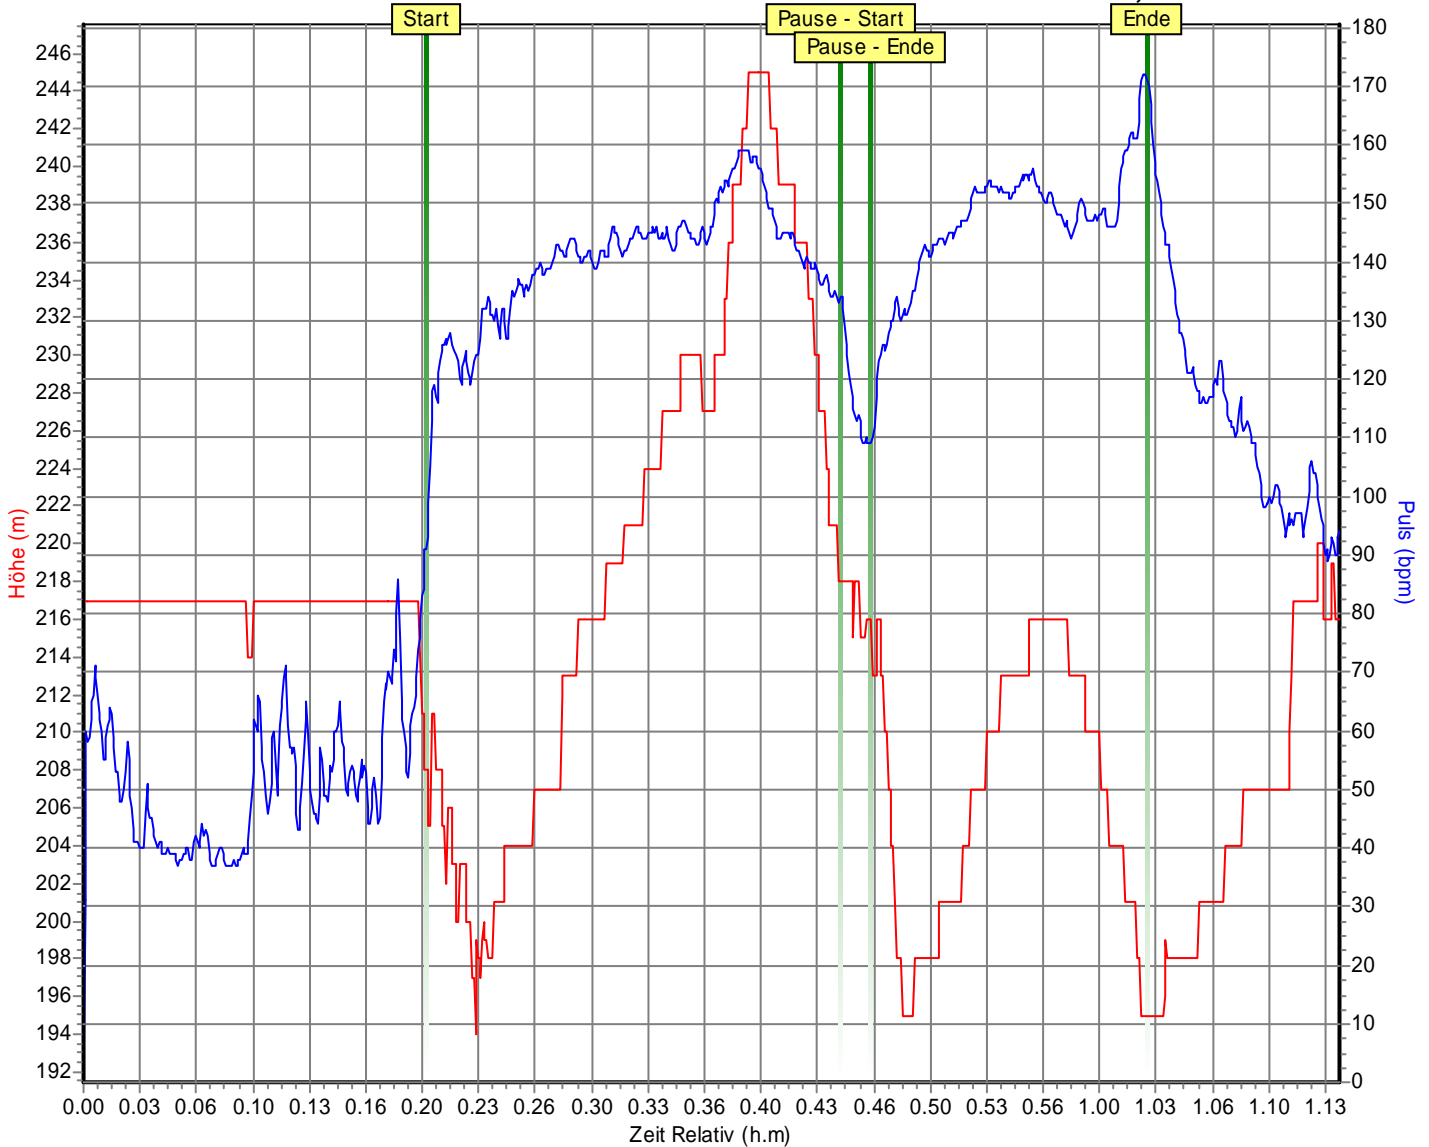

2004-02-25 Wiesbaden Mittwoch, 25. Februar 2004

Tourbeginn: **25.02.2004 19:27:40**

Tourende: **25.02.2004 20:41:50**

### Tour-Beschreibung

Brutto-Tourenzeit:	<b>1.14.10</b> h.m.s	Max. Geschwindigkeit:	<b>0</b> km/h
Netto-Tourenzeit (ohne Pausen):	<b>1.14.10</b> h.m.s	Durchschnittsgeschw.:	<b>0,0</b> km/h
Min. Höhe:	<b>194</b> m	Strecke:	<b>0,0</b> km
Max. Höhe:	<b>245</b> m	Max. Tretfrequenz:	<b>0</b> rpm
Aufstiegshöhe:	<b>50</b> m	Durchsch. Tretfrequenz:	<b>0</b> rpm
Abstiegshöhe:	<b>47</b> m	Max. Herzfrequenz:	<b>172</b> bpm
		Durchschnittspuls:	<b>113</b> bpm

### Beschreibung