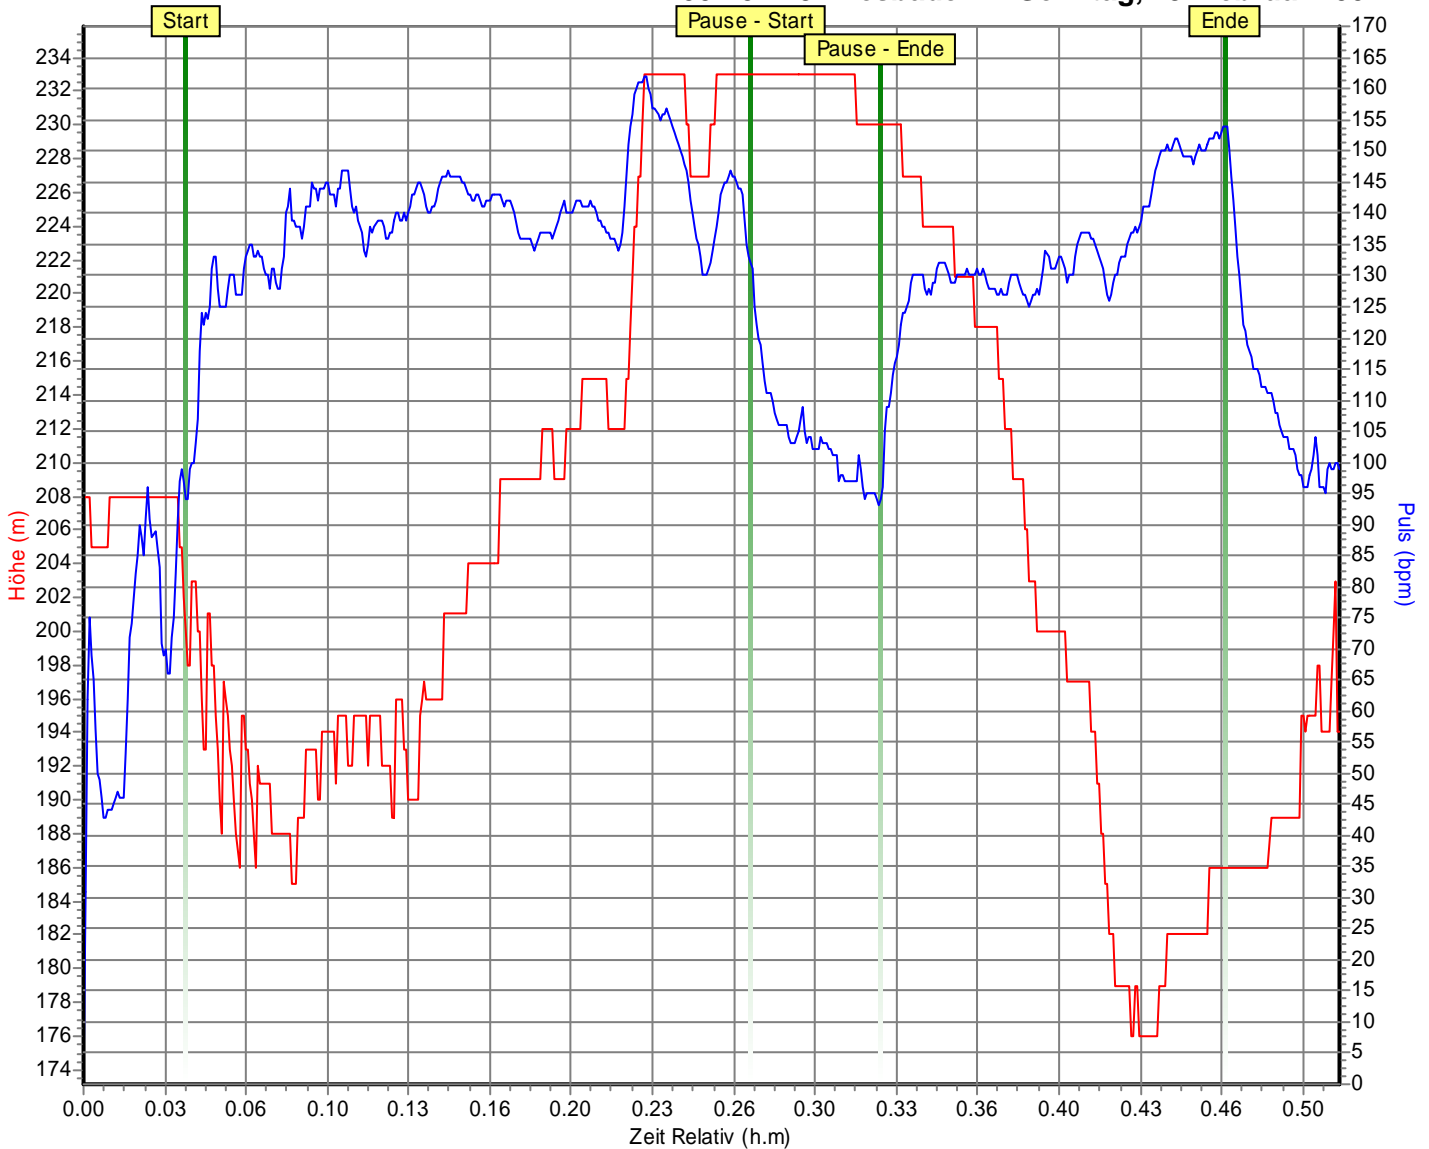

2004-02-29 Wiesbaden Sonntag, 29. Februar 2004

 Tourbeginn: **29.02.2004 16:13:10**

 Tourende: **29.02.2004 17:04:40**

Tour-Beschreibung

 Brutto-Tourenzeit: **0.51.30** h.m.s

 Max. Geschwindigkeit: **0** km/h

 Netto-Tourenzeit (ohne Pausen): **0.51.30** h.m.s

 Durchschnittsgeschw.: **0,0** km/h

 Min. Höhe: **176** m

 Strecke: **0,0** km

 Max. Höhe: **233** m

 Max.Tretfrequenz: **0** rpm

 Aufstiegshöhe: **47** m

 Durchsch. Tretfrequenz: **0** rpm

 Abstiegshöhe: **60** m

 Max. Herzfrequenz: **162** bpm

 Durchschnittspuls: **126** bpm

Beschreibung